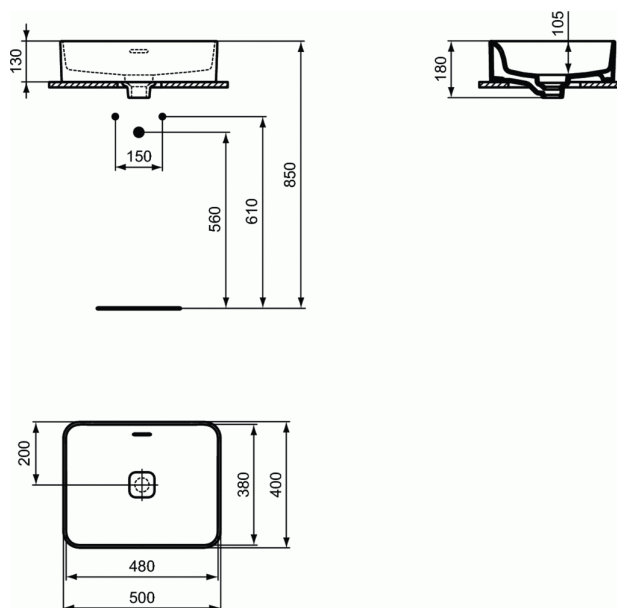

Cod produs T2965

STRADA II

Lavoar pentru montaj pe blat Dreptunghiular 50 cm

Lavoar pentru montaj pe blat Dreptunghiular 50 cm

Cu preaplin

Include: Set de fixare D570967 si sablonul de taiere mobilier

Include scurgere cu capac alb T854601

In cutie de carton

EN 14688

In cazul instalarii cu baterie cu tija pentru capac scurgere, va rugam comanda A960200AA tija inalta pentru actionare capac scurgere

Optiuni: Scurgere cu capac metalic Click-Clack T3629AA